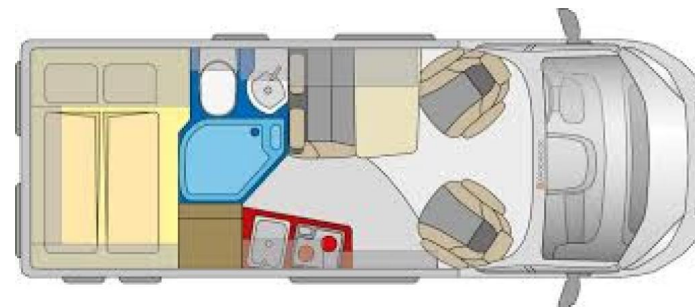

TIL SALGS

Nr: **616**, BIL24294

Merke/type:

Årsmodell

Globecar GLOBESCOUT LIMITED FI 2017

Lengde : 599 cm

Personer : 0

Bredde : 205 cm

Km. : 0

Vekt : 2918/3500

Motor : 2.3l / 150hk

Fabrikkmontert utstyr

- Fiat 2.3 130 hk light 3300 kg
- All-In pakke
- Automatisk girkasse Comfort
- Multifunksjonsratt (uten radio)
- LED kjørellys
- DAB radioantenne + høyttale
- Kjøleskap 140 l absorber
- Surringsssystem i garasjen i b
- Activety stoff
- TILBUD NEDSATT FRA KR. -
- Vektøkning 3.500 kg (kun til
- Metallic lakking Jerngrå (04
- Parkeringshjelp
- DAB Radioantenne i høyre yt
- Cruisekontroll
- Sengeutvidelse for sittegrupp
- Truma varme Combi 6 E (gas
- Ekstra stikkdåse 12V i garasj
- Drivstofftank 120 L
- SPAR KR. 50.000

Garanti: Ja

Opgitt egenvekt er hentet fra vognkort, ikke fysisk veid bil

Planløsning: (kan avvike noe fra utstilte enhet)

Pris:

Kr. **582.143,-**

Reg.omkostninger tilkommer med: Kr. 0,-

Finansiering per mnd.

Kr. **6.522,-**

Over 6 år, ved 35% egenkapital

ASKJEMS
Den gode ferieopplevelsen...